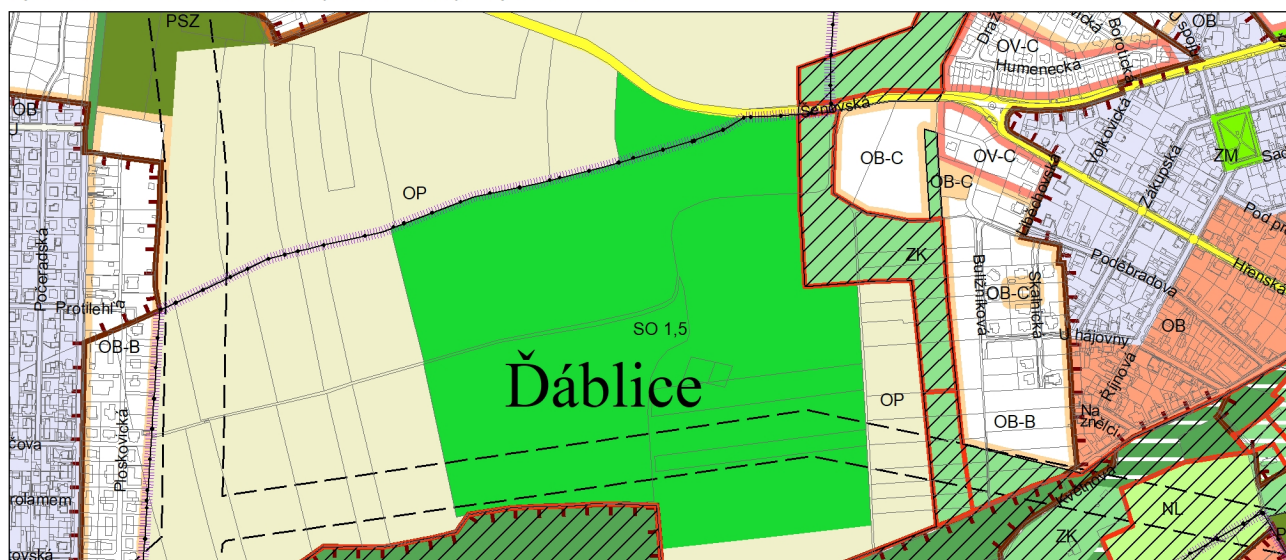

Výkres č. 31 – Podrobné členění ploch zeleně, platný stav k 1. 1. 2017

M 1 : 10 000

Promitnutí změny do výkresu č. 31 - Podrobné členění ploch zeleně, platný stav k 1. 1. 2017

M 1 : 10 000